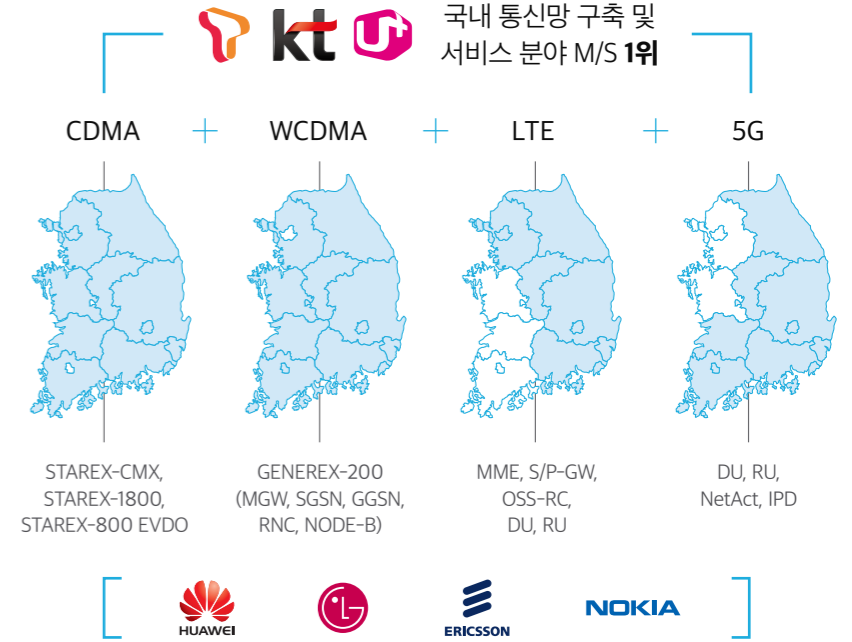

#### 이동통신망 구축을 위한 토털 솔루션

SKT, KT, LG U+는 물론  
해외 14개국 망구축 경험과  
노하우를 집약하여 2G 에서부터  
5G까지 이동통신의  
진화를 이어갑니다